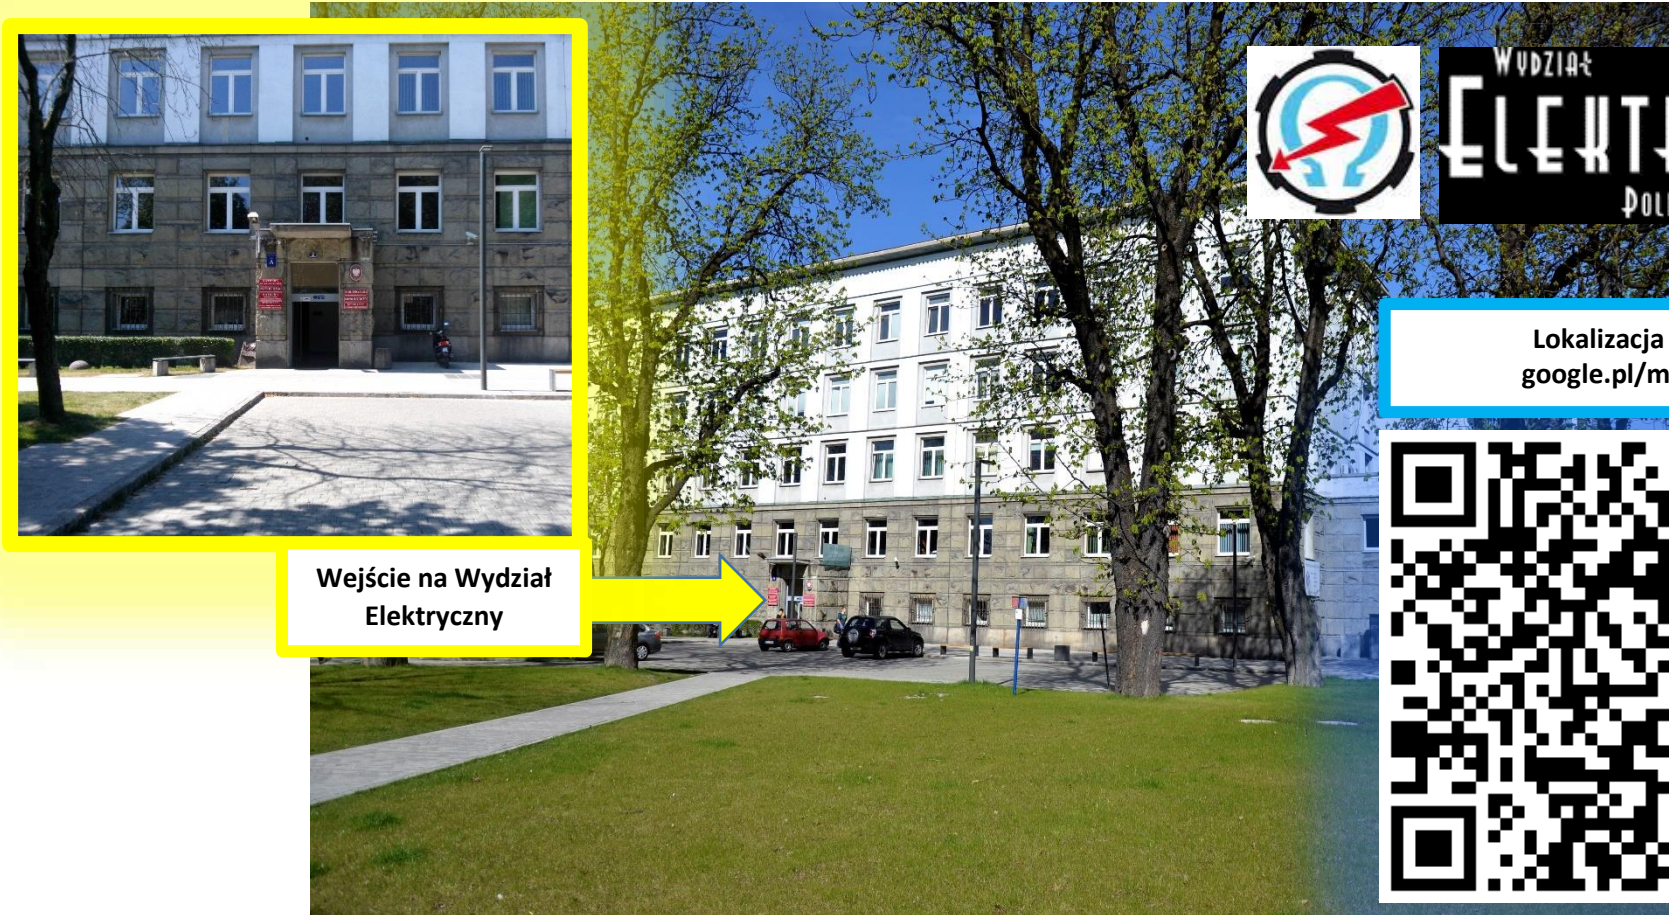

Jak trafić na Wydział Elektryczny z dokumentami

Wejście na Wydział
Elektryczny

Lokalizacja na
google.pl/maps

Adres Wydziału Elektrycznego: **ul. Krzywoustego 2 (Budynek „A”), Gliwice**

Na mapach Google: <https://goo.gl/maps/XLursr3g3Es>